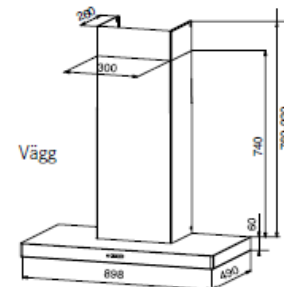

Artikel	Art.nr.	FUN.nr.	Pris

Villa Rostfri, 60 cm	7821-9016	110.0059.053	7 750:-
Villa Rostfri, 90 cm	7827-9016	110.0059.332	7 790:-
* 5 veckors leveranstid