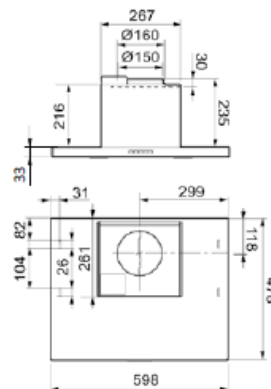

602 System villa
Med transformator för reglering av centralfläkt i fastigheter med egenstyrd ventilation.

Artikel	Art.nr.	FUN.nr.	Pris
Villa rostfri	6021-9016	110.0152.432	6 185:-