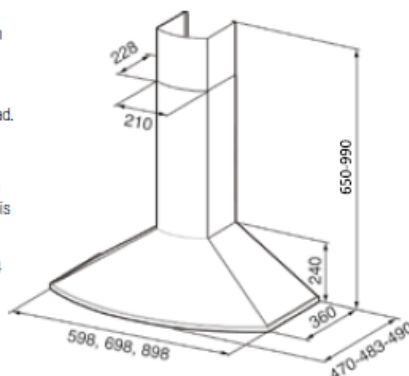

Bredd	60, 70 och 90 cm
Osufffångning	75 % vid 165 m³/h (46 l/s)
Belysning	2x20 W halogen
Elanslutning	230 V skyddsjordad. Fast anslutning av behörig elektriker.
Montagehöjd min.	500 mm vid elspis 650 mm vid gasspis
Kanalanslutning	ø 125/160 mm
Anslutningstillb.	Se sidan 75, bild 4