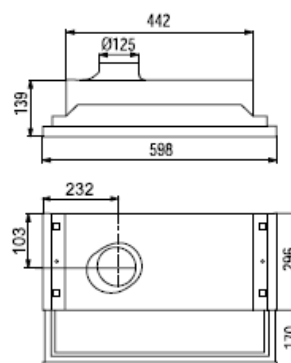

En flexibel kvalitetskåpa med utdragbar (och utbyttbar) front som effektivt fångar upp os från de yttre plattorna. Med transformator för reglering av central fläkt i fastigheter med egenstyrd ventilation. Kräver fritt skåpdjup på minst 30 cm. Våtrumforcering.

Artikel	Art.nr.	FUN.nr.	Pris
Vit, 60 cm	4901-0016	110.0038.509	2 750:-