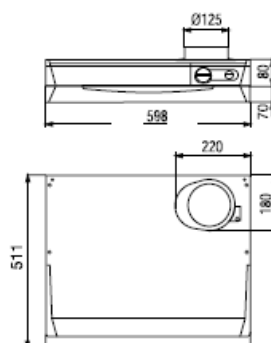

Vidareutvecklad design, effektiv belysning och nätt, fast volymdel. Med transformator för reglering av centralfläkt i fastigheter med egenstyrd ventilation samt möjlighet till våtrumsforcering.

Bredd	60 cm
Osufffångning	75 % vid 140 m³/h (39 l/s)
Belysning	11 W kompaktlysrör
Elanslutning	230 V skyddsjordad. Fast anslutning av behörig elektriker.
Montagehöjd min.	400 mm vid elspis 650 mm vid gasspis
Kanalanslutning	ø 125 mm
Anslutningstillb.	Se sidan 74, bild 1