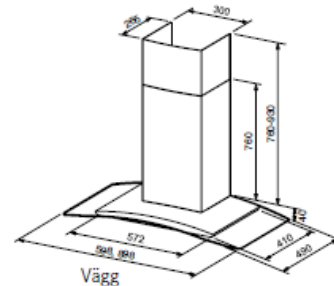

Bredd	60 och 90 cm
Osufffångning	75 % vid 165 m ³ /h (46 l/s)
Belysning	2x20 W halogen (vägg) 4x20 W halogen (köksö)
Elanslutning	230 V skyddsjordad. Stickproppsanslutning (Lgh). Fast anslutning av behörig elektriker (Villa).
Montagehöjd min.	500 mm vid elspis 650 mm vid gasspis
Kanalanslutning	ø 125/160 mm
Anslutningstillb.	Se sidan 75, bild 4