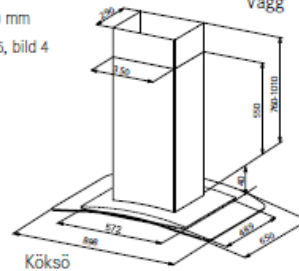

Bredd	60 och 90 cm
Osufffångning	75 % vid 165 m ³ /h (46 l/s)
Belysning	2x20 W halogen (vägg) 4x20 W halogen (köksö)
Elanslutning	230 V skyddsjordad. Stickproppsanslutning (Lgh). Fast anslutning av behörig elektriker (Villa).
Montagehöjd min.	500 mm vid elspis 650 mm vid gasspis
Kanalanslutning	ø 125/160 mm
Anslutningstillb.	Se sidan 75, bild 4