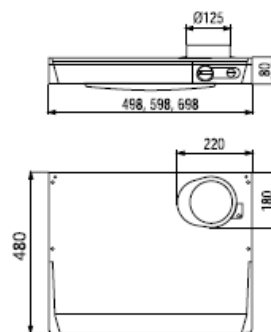

Bredd	50, 60 och 70 cm
Osufffångning	75 % vid 165 m ³ /h (46 l/s)
Belysning	11 W, 60 och 70 cm 9 W, 50 cm
Elanslutning	230 V skyddsjordad. Fast anslutning av behörig elektriker.
Montagehöjd min.	400 mm vid elspis 650 mm vid gasspis
Kanalanslutning	ø 125 mm
Anslutningstillb.	Se sidan 74, bild 1