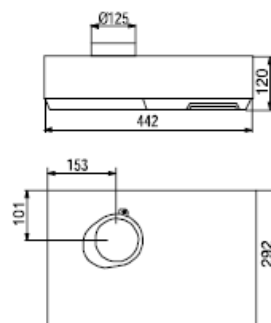

Artikel	Art.nr.	FUN.nr.	Pris
Vit, 60 cm	2511-0016	110.0037.406	1 930:-
Rostfri, 60 cm	2511-9016	110.0038.544	2 615:-

FIK480-16 villa

Tillbehör

2 8
38 39

Bredd	45,3 cm
Osufffångning	75 % vid 150 m ³ /h (42 l/s) monterad i kupa
Belysning	Kompaktyrör 11 W
Elanslutning	230 V skyddsjordad. Fast anslutning av behörig elektriker.
Montagehöjd min.	450 mm vid elspis 650 mm vid gasspis
Kanalanslutning	ø 125 mm
Anslutningstillb.	Se sidan 74, bild 1