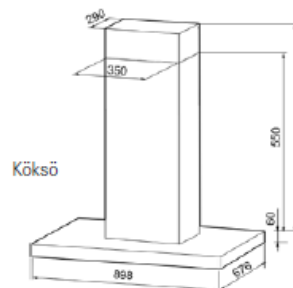

Artikel	Art.nr.	FUN.nr.	Pris

Villa Rostfri, 60 cm	7821-9016	110.0059.053	7 750:-
Villa Rostfri, 90 cm	7827-9016	110.0059.332	7 790:-
* 5 veckors leveranstid